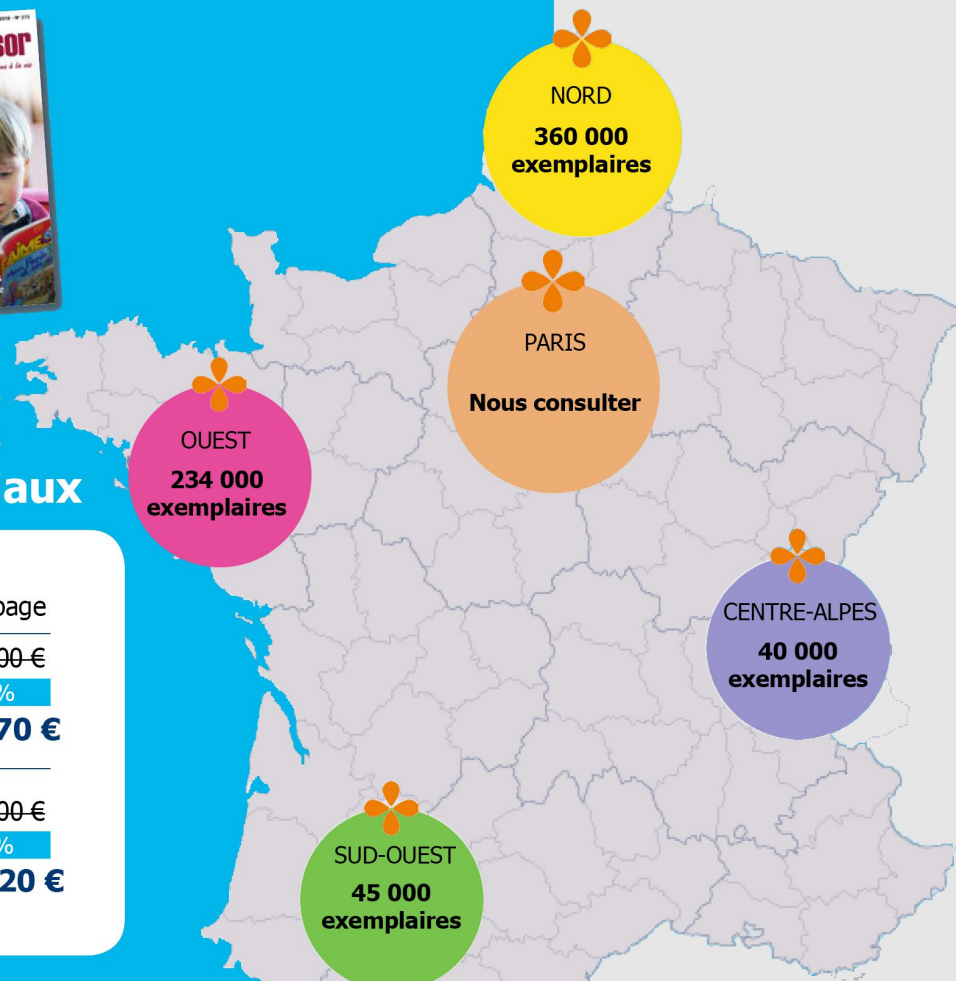

**PRÉSENTATION**

Une presse missionnaire depuis 70 ans !  
Une presse de contenus puissante qui crée du lien entre les lecteurs, la vie de leur paroisse et leur quartier, leur ville...

- Plus d'1 million de lecteurs par parution

**PROFIL LECTEUR**

- Seniors, 60 ans et plus
- Majorité féminine, public à forte sensibilité religieuse
- Un lectorat généreux et socialement engagé

**DIFFUSION**

- Diffusion de la main à la main par plus de 150 000 bénévoles
- Diffusion par envoi postal chez les abonnés
- En dépôt dans les paroisses